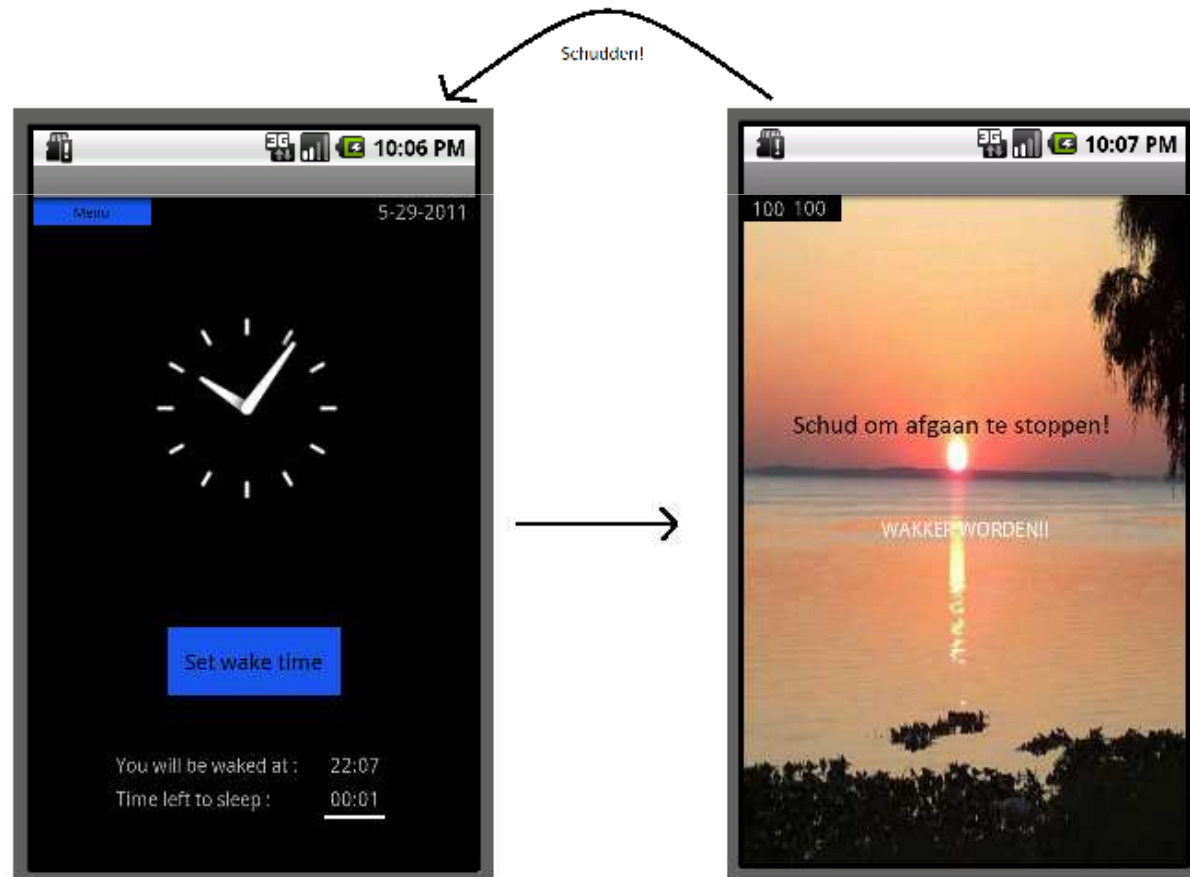

De Superwekker

LordsOfTheApps

Nicky van Rijsbergen

Carlo Geertse

Jory van Keulen

Inleiding

- Oude ontwerp
- Voortgang
- Wat moet nog?
- Problemen

Oude ontwerp

Voortgang

- Menu

Voortgang

- Afdgamechanisme
- Tiltfunctie

Voortgang

- Treingegevens: NS API

Wat moet nog?

- Ochtendritueel (tijd van x tot y etc)
- Afronden ophalen treinreistijden
- Invoeren lesrooster
- (Uitstraling)